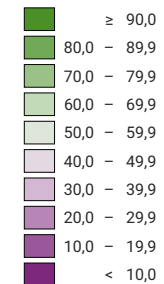

Decreto federale che approva l'Accordo di partenariato economico globale tra gli Stati dell'AELS e l'Indonesia, votazione del 07.03.2021

Percentuale di sì, in %

Svizzera: 51,6

L'oggetto è stato accettato. Cantoni: 15 5/2 sì 5 1/2 no.