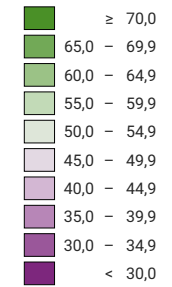

Percentuale di sì, in %

Svizzera: 35,6

Schede valide

Totale: 2 762 770

Per una migliore leggibilità, le dimensioni dei simboli con un valore inferiore a 500 sono state aumentate

Loggato è stato respinto. Cantoni: 0 sì, 20 6/2 no.