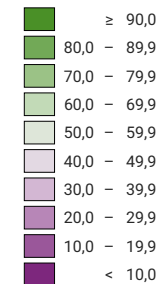

Proportion de "oui" en %

Suisse: 51,2

L'objet a été accepté. Cantons: 16 4/2 Oui 4 2/2 Non.

Résultats provisoires du dimanche de votation. Les résultats définitifs sont publiés après leur validation par le Conseil fédéral, plus ou moins 2 mois après la votation. Ils peuvent quelque peu différer des résultats provisoires.