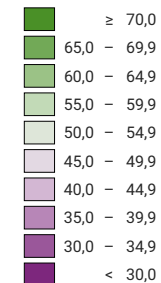

Proportion de "oui" en %

Suisse: 51,2

Bulletins valables

Total: 2 788 094

Pour des raisons de lisibilité, la taille des symboles ayant une valeur inférieure à 1 500 a été augmentée.

L'objet a été accepté. Cantons: 16 4/2 Oui 4 2/2 Non.