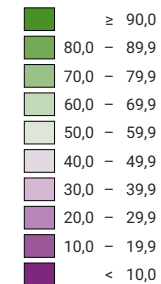

Percentuale di sì, in %

Svizzera: 42,5

L'iniziativa è stata respinta. Cantoni: 3 1/2 sì, 17 5/2 no.

Risultati provvisori della domenica delle votazioni. I risultati definitivi saranno pubblicati dopo la convalida da parte del Consiglio federale, circa due mesi dopo la votazione. Possono essere leggermente diversi dai risultati provvisori.