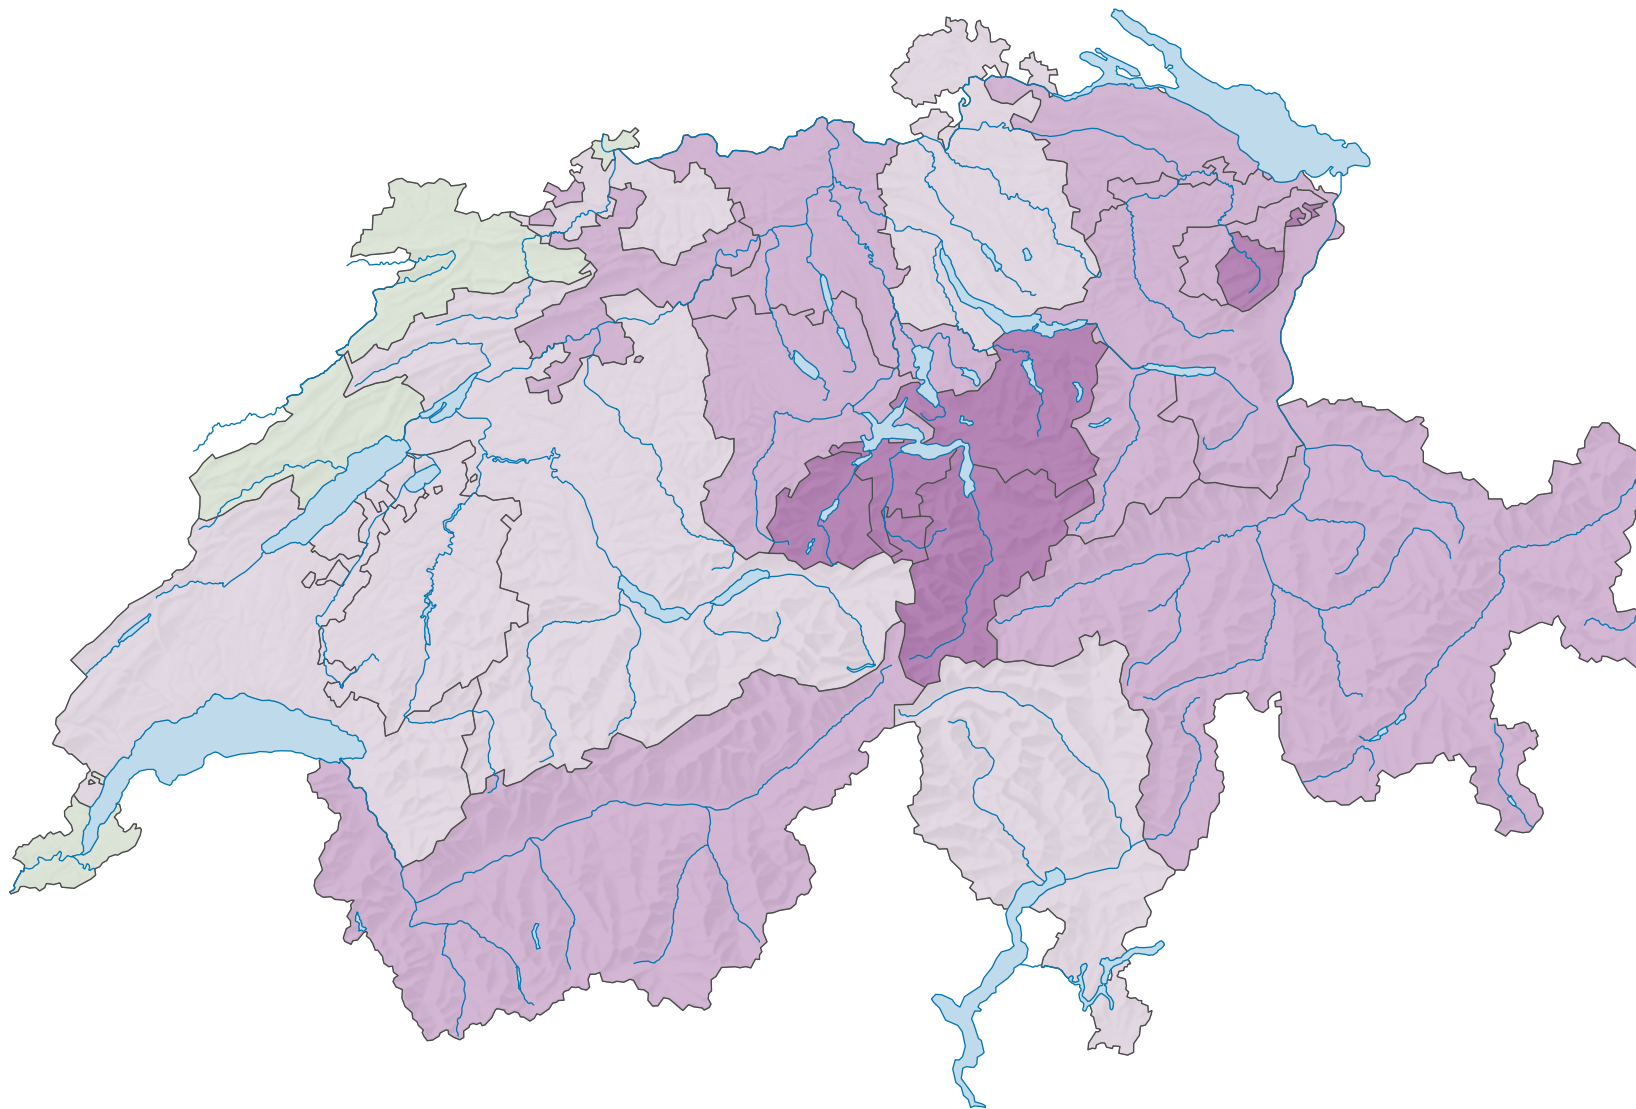

Ja-Stimmenanteil, in %

Schweiz: 42,5

Die Initiative wurde verworfen. Kantone: 3 1/2 Ja, 17 5/2 Nein.

Provisorische Ergebnisse vom Abstimmungssonntag. Die definitiven Ergebnisse werden nach Erwirkung durch den Bundesrat – jeweils gut 2 Monate nach der Abstimmung – aufgeschaltet und können leicht von den provisorischen Ergebnissen abweichen.

Raumgliederung:
Kantone