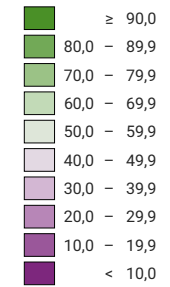

Ja-Stimmenanteil, in %

Schweiz: 42,5

Die Initiative wurde verworfen. Kantone: 3 1/2 Ja, 17 5/2 Nein.

Provisorische Ergebnisse vom Abstimmungssonntag. Die definitiven Ergebnisse werden nach Erwirkung durch den Bundesrat – jeweils gut 2 Monate nach der Abstimmung – aufgeschaltet und können leicht von den provisorischen Ergebnissen abweichen.