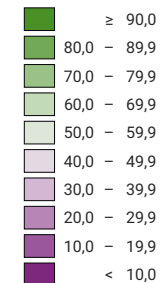

Percentuale di sì, in %

Svizzera: 42,5

L'iniziativa è stato respinta. Cantoni: 3 1/2 sì, 17 5/2 no.

Risultati provvisori della domenica delle votazioni. I risultati definitivi saranno pubblicati dopo la convalida da parte del Consiglio federale, circa due mesi dopo la votazione. Possono essere leggermente diversi dai risultati provvisori.