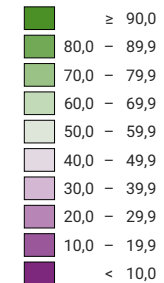

Proportion de "oui" en %

Suisse: 42,5

L'initiative a été rejetée. Cantons: 3 1/2 Oui, 17 5/2 Non.

Résultats provisoires du dimanche de votation. Les résultats définitifs sont publiés après leur validation par le Conseil fédéral, plus ou moins 2 mois après la votation. Ils peuvent quelque peu différer des résultats provisoires.