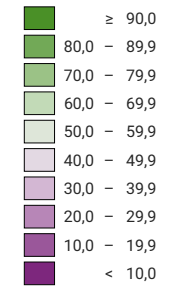

Ja-Stimmenanteil, in %

Schweiz: 50,7

Die Initiative wurde verworfen. Kantone: 8 1/2 Ja, 12 5/2 Nein.

Provisorische Ergebnisse vom Abstimmungssonntag. Die definitiven Ergebnisse werden nach Erwirkung durch den Bundesrat – jeweils gut 2 Monate nach der Abstimmung – aufgeschaltet und können leicht von den provisorischen Ergebnissen abweichen.