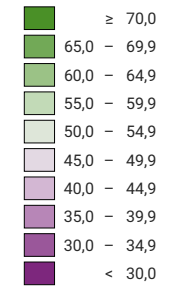

Ja-Stimmenanteil, in %

Schweiz: 46,6

Anzahl gültige Stimmen

Total: 2 888 487

Symbole mit einem Wert unter 1 500 wurden zur besseren Lesbarkeit visuell vergrößert dargestellt.

Die Vorlage wurde verworfen. Kantone: 14 Ja, 12 Nein.