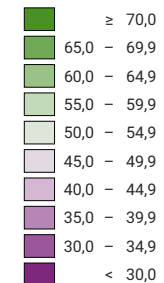

**Proportion de "oui" en %**

Suisse: 46,6

**Bulletins valables**

**Total: 2 888 487**

Pour des raisons de lisibilité, la taille des symboles ayant une valeur inférieure à 5 000 a été augmentée.

L'objet a été rejeté. Cantons: 14 Oui, 12 Non.