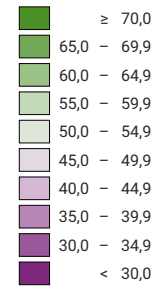

Ja-Stimmenanteil, in %

Schweiz: 46,6

Anzahl gültige Stimmen

Total: 2 888 487

Symbole mit einem Wert unter 5 000 wurden zur besseren Lesbarkeit visuell vergrößert dargestellt.

Die Vorlage wurde verworfen. Kantone: 14 Ja, 12 Nein.