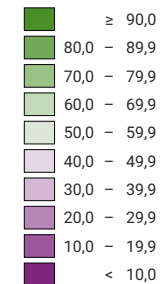

Percentuale di sì, in %

Svizzera: 48,1

L'oggetto è stato respinto. Cantoni: 11 4/2 sì, 9 2/2 no.

Risultati provvisori della domenica delle votazioni. I risultati definitivi saranno pubblicati dopo la convalida da parte del Consiglio federale, circa due mesi dopo la votazione. Possono essere leggermente diversi dai risultati provvisori.