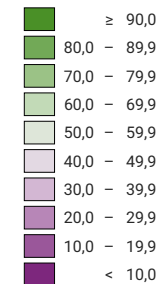

Proportion de "oui" en %

Suisse: 48,1

L'objet a été rejeté. Cantons: 11 4/2 Oui, 9 2/2 Non.

Résultats provisoires du dimanche de votation. Les résultats définitifs sont publiés après leur validation par le Conseil fédéral, plus ou moins 2 mois après la votation. Ils peuvent quelque peu différer des résultats provisoires.