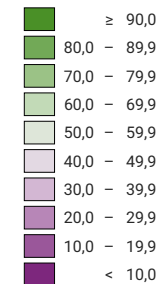

Percentuale di sì, in %

Svizzera: 48,1

L'oggetto è stato respinto. Cantoni: 11 4/2 sì, 9 2/2 no.

Risultati provvisori della domenica delle votazioni. I risultati definitivi saranno pubblicati dopo la convalida da parte del Consiglio federale, circa due mesi dopo la votazione. Possono essere leggermente diversi dai risultati provvisori.