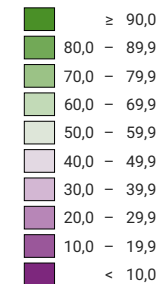

Proportion de "oui" en %

Suisse: 48,1

L'objet a été rejeté. Cantons: 11 4/2 Oui, 9 2/2 Non.

Résultats provisoires du dimanche de votation. Les résultats définitifs sont publiés après leur validation par le Conseil fédéral, plus ou moins 2 mois après la votation. Ils peuvent quelque peu différer des résultats provisoires.