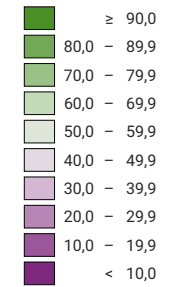

Percentuale di sì, in %

Svizzera: 48,1

L'oggetto è stato respinto. Cantoni: 11 4/2 sì, 9 2/2 no.

Risultati provvisori della domenica delle votazioni. I risultati definitivi saranno pubblicati dopo la convalida da parte del Consiglio federale, circa due mesi dopo la votazione. Possono essere leggermente diversi dai risultati provvisori.