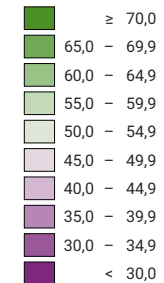

Proportion de "oui" en %

Suisse: 49,7

Bulletins valables

Total: 3 549 580

Pour des raisons de lisibilité, la taille des symboles ayant une valeur inférieure à 2 000 a été augmentée.

Niveau géographique:
Cantons