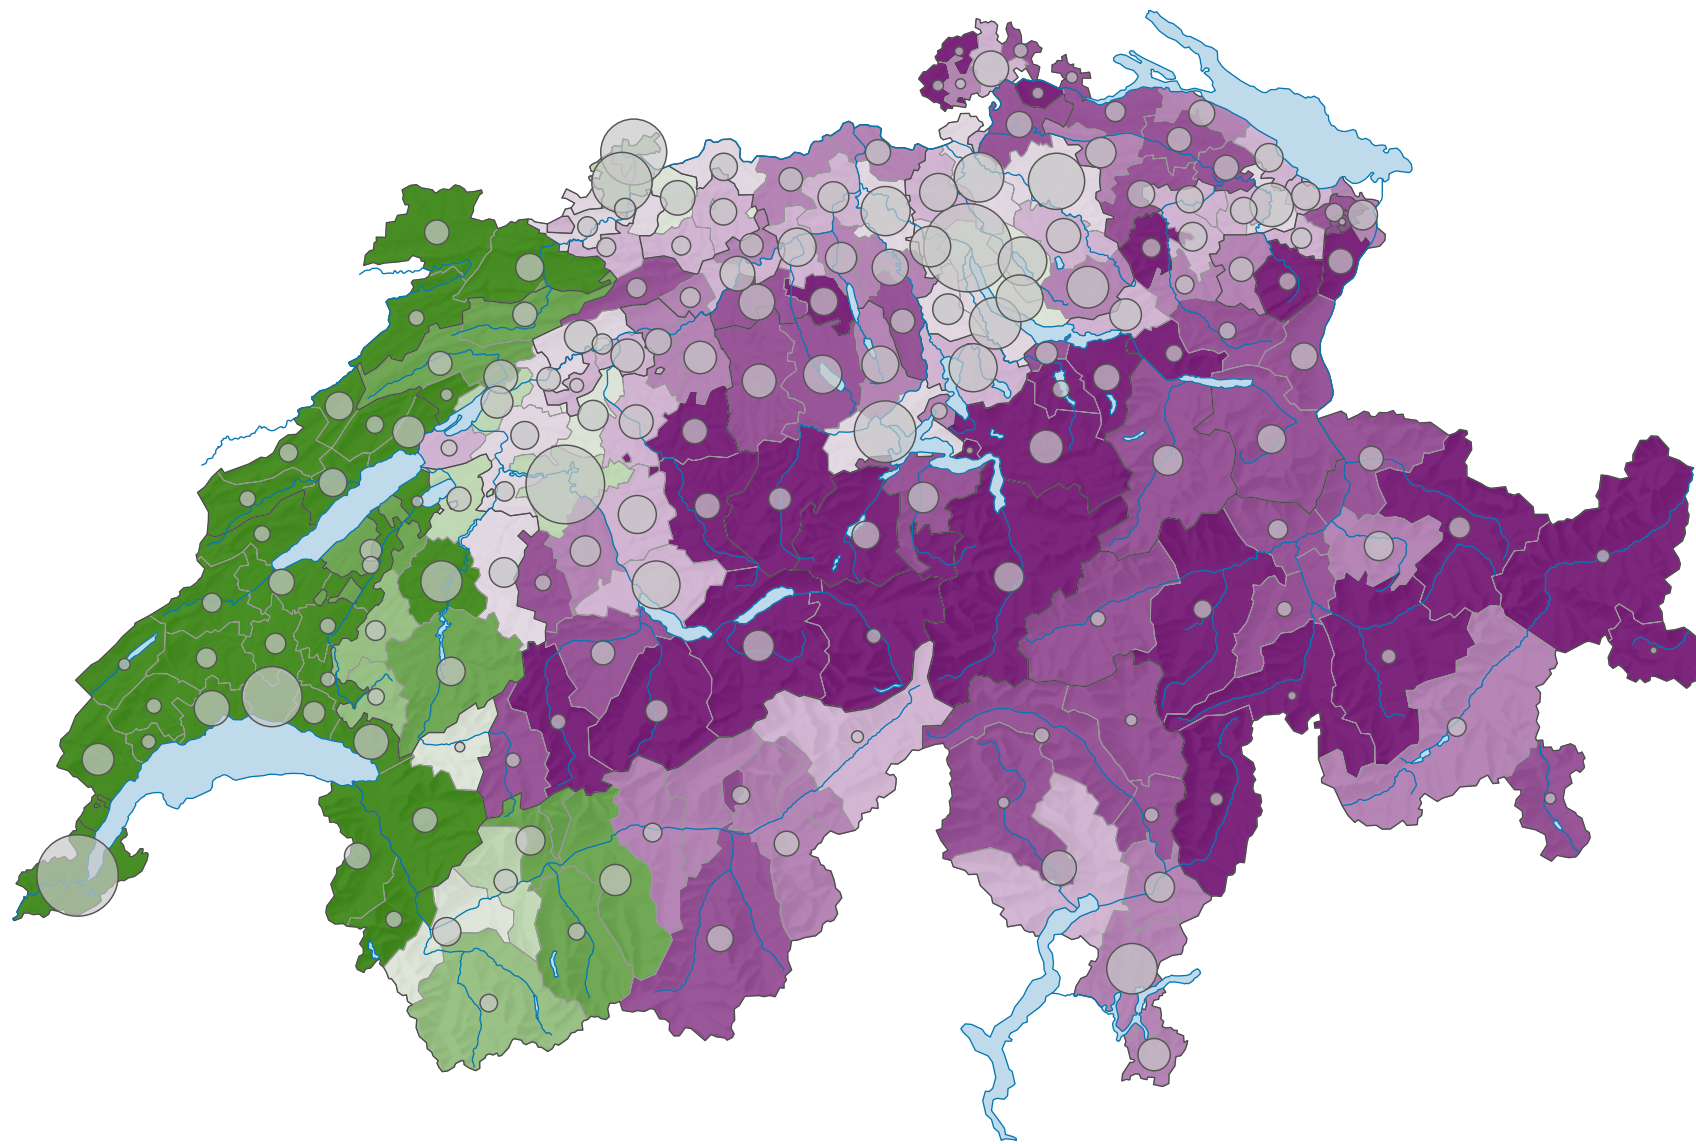

Bundesbeschluss über den Europäischen Wirtschaftsraum (EWR), Abstimmung vom 06.12.1992

Ja-Stimmenanteil, in %

Schweiz: 49,7

Anzahl gültige Stimmen

Total: 3 549 580

Symbole mit einem Wert unter 1 000 wurden zur besseren Lesbarkeit visuell vergrössert dargestellt.

0 25 50 km

Raumgliederung:
Bezirke