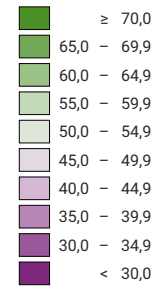

Bundesbeschluss über den Europäischen Wirtschaftsraum (EWR), Abstimmung vom 06.12.1992

Ja-Stimmenanteil, in %

Schweiz: 49,7

Anzahl gültige Stimmen

Total: 3 549 580

Symbole mit einem Wert unter 1 000 wurden zur besseren Lesbarkeit visuell vergrössert dargestellt.