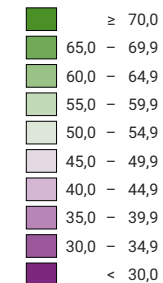

Proportion de "oui" en %

Suisse: 56,0

Bulletins valables

Total: 2 605 826

Pour des raisons de lisibilité, la taille des symboles ayant une valeur inférieure à 500 a été augmentée.

Niveau géographique:
Communes (politique)