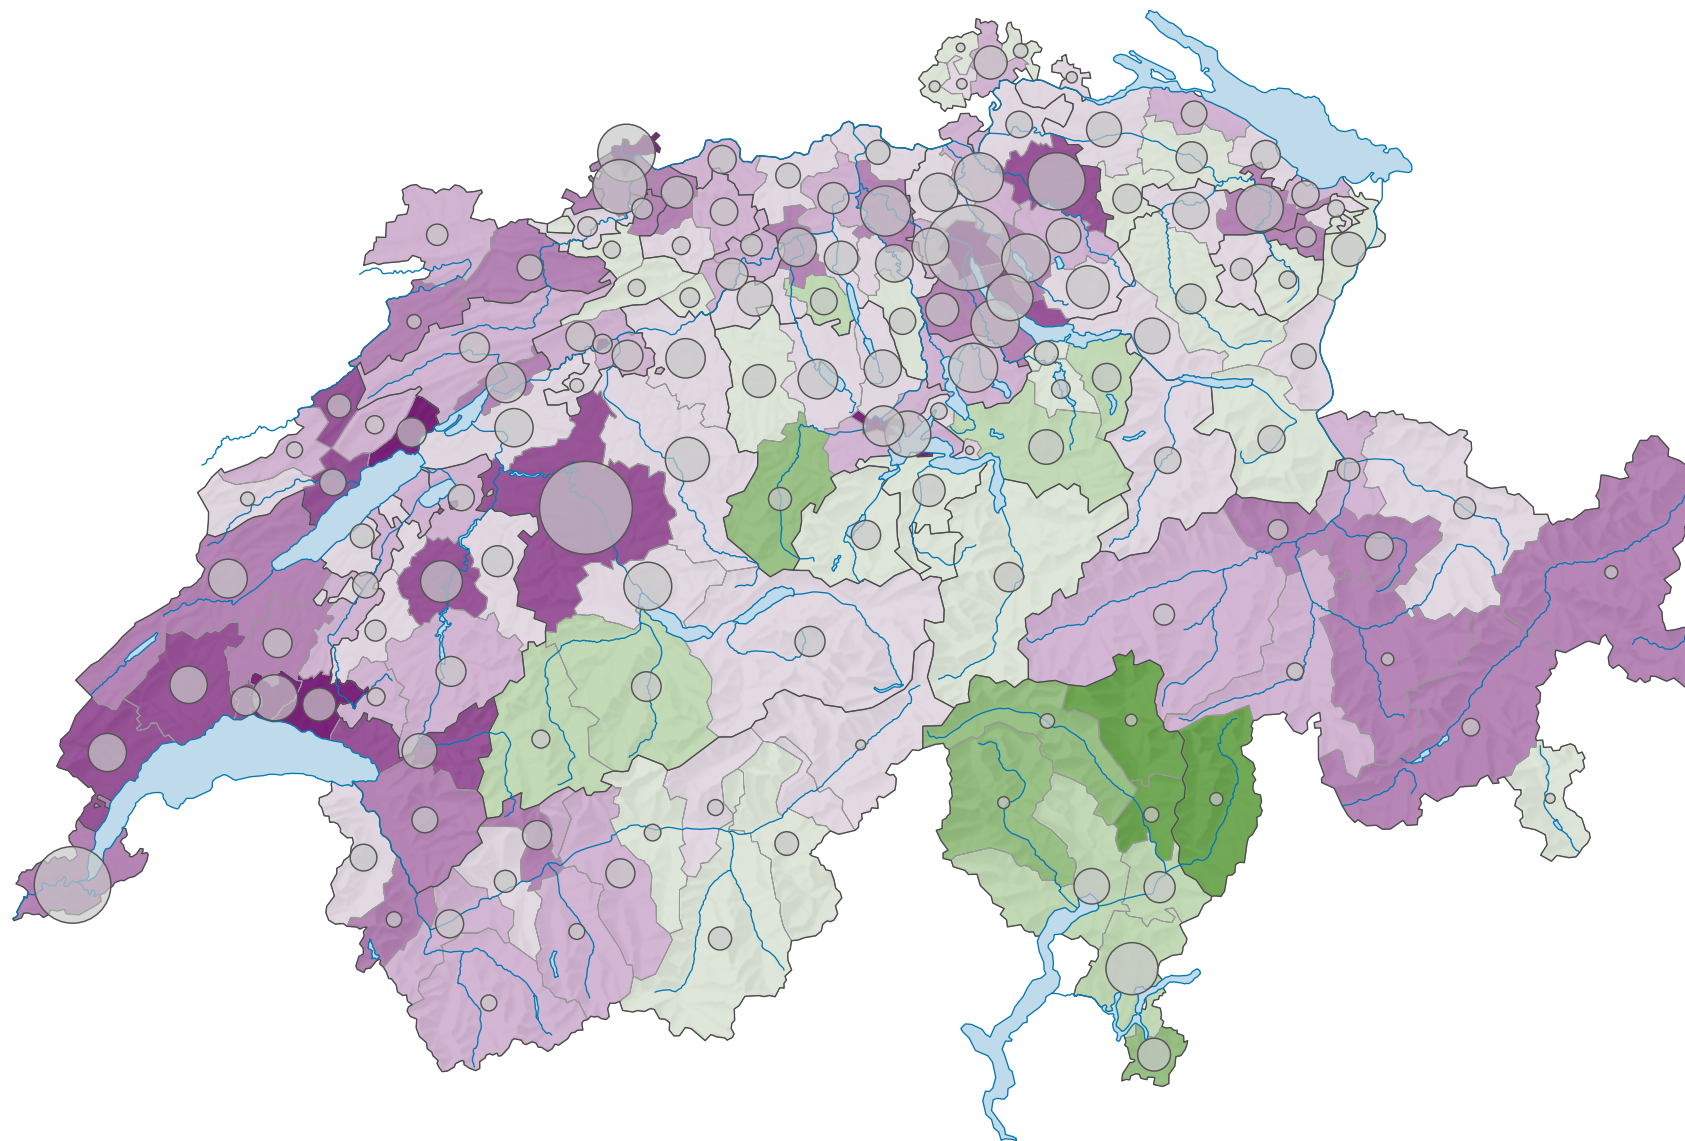

Initiative populaire «Pour le renvoi effectif des étrangers criminels (initiative de mise en oeuvre)», votation du 28.02.2016

Proportion de "oui" en %

Suisse: 41,1

Bulletins valables

Total: 3 342 063

Pour des raisons de lisibilité, la taille des symboles ayant une valeur inférieure à 1 500 a été augmentée.

L'initiative a été rejetée. Cantons: 3 3/2 Oui, 17 3/2 Non.

0 25 50 km

Niveau géographique:
Districts