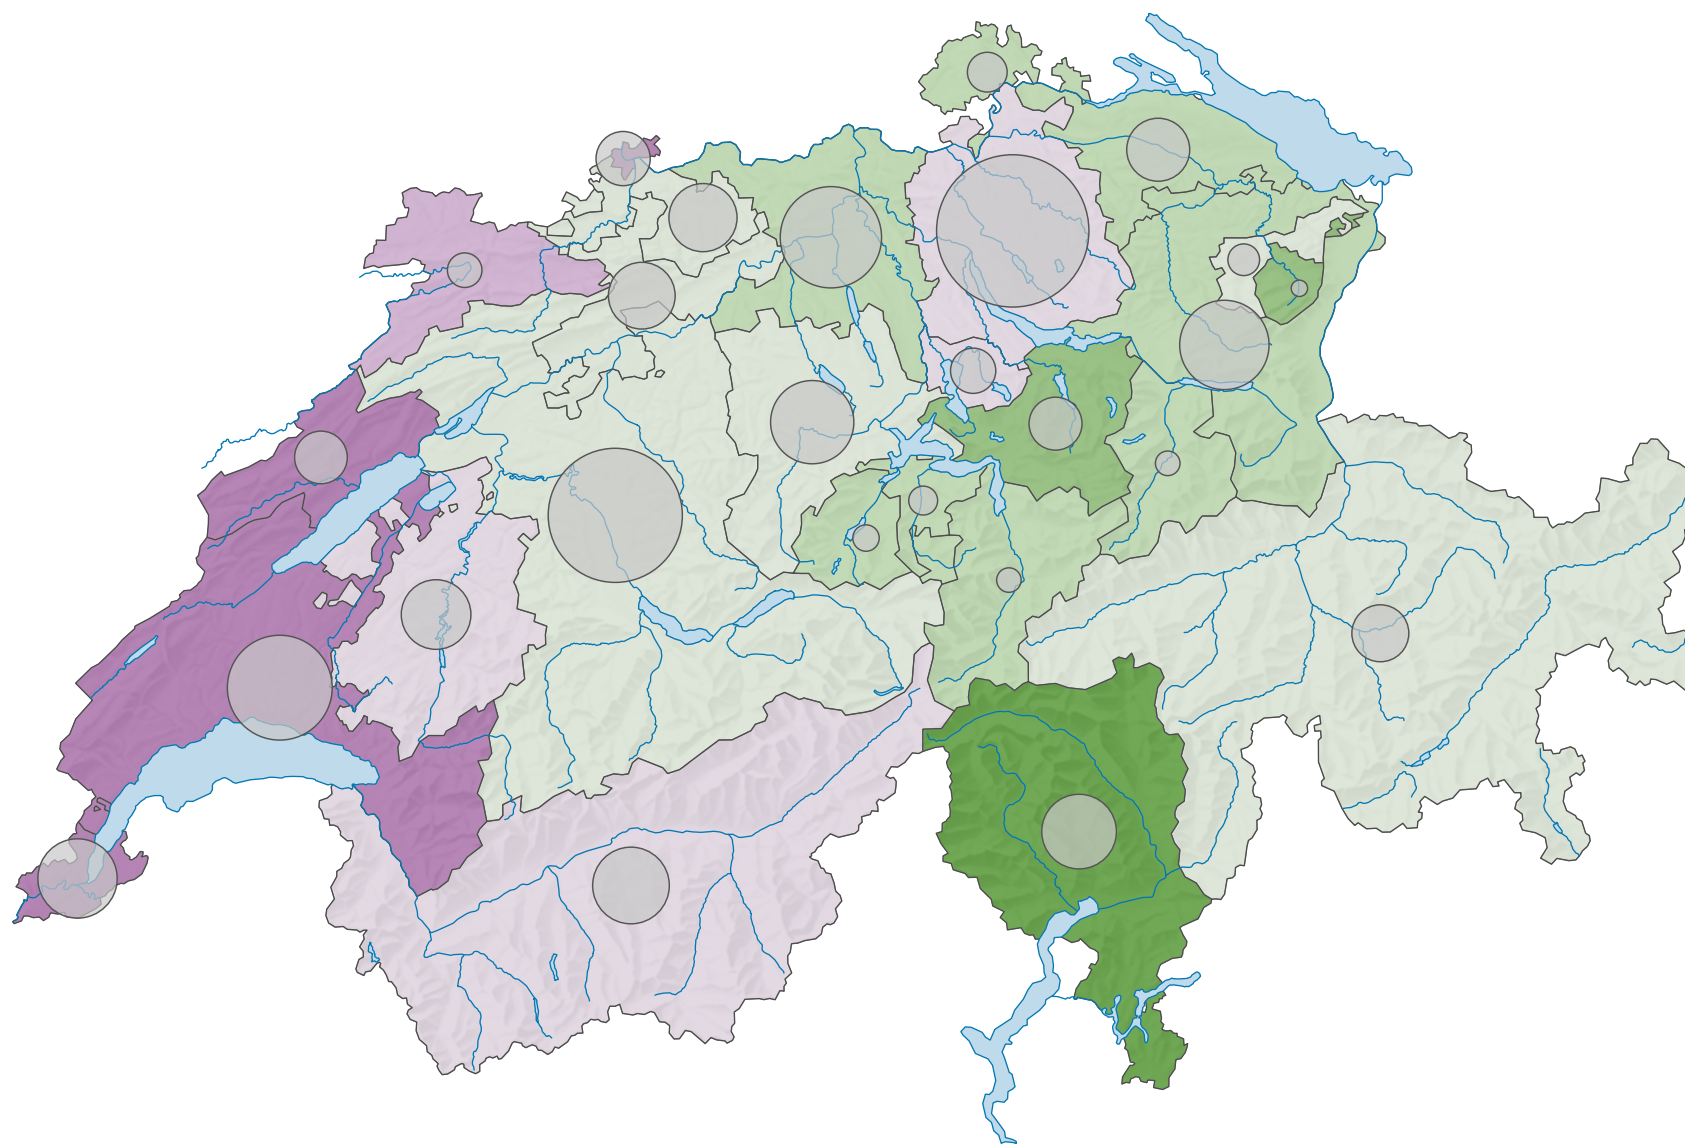

# Initiative populaire «Contre l'immigration de masse», votation du 09.02.2014

## Bulletins valables

Total: 2 908 406

Pour des raisons de lisibilité, la taille des symboles ayant une valeur inférieure à 5 000 a été augmentée.

L'initiative a été acceptée: Cantons: 12 5/2 oui, 8 1/2 non.

0 25 50 km

Niveau géographique:  
Cantons