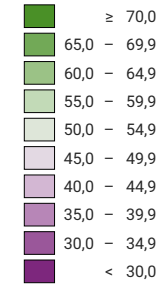

Ja-Stimmenanteil, in %

Schweiz: 43,7

Anzahl gültige Stimmen

Total: 2 479 124

Symbole mit einem Wert unter 2 000 wurden zur besseren Lesbarkeit visuell vergrößert dargestellt.

Raumgliederung:
Kantone