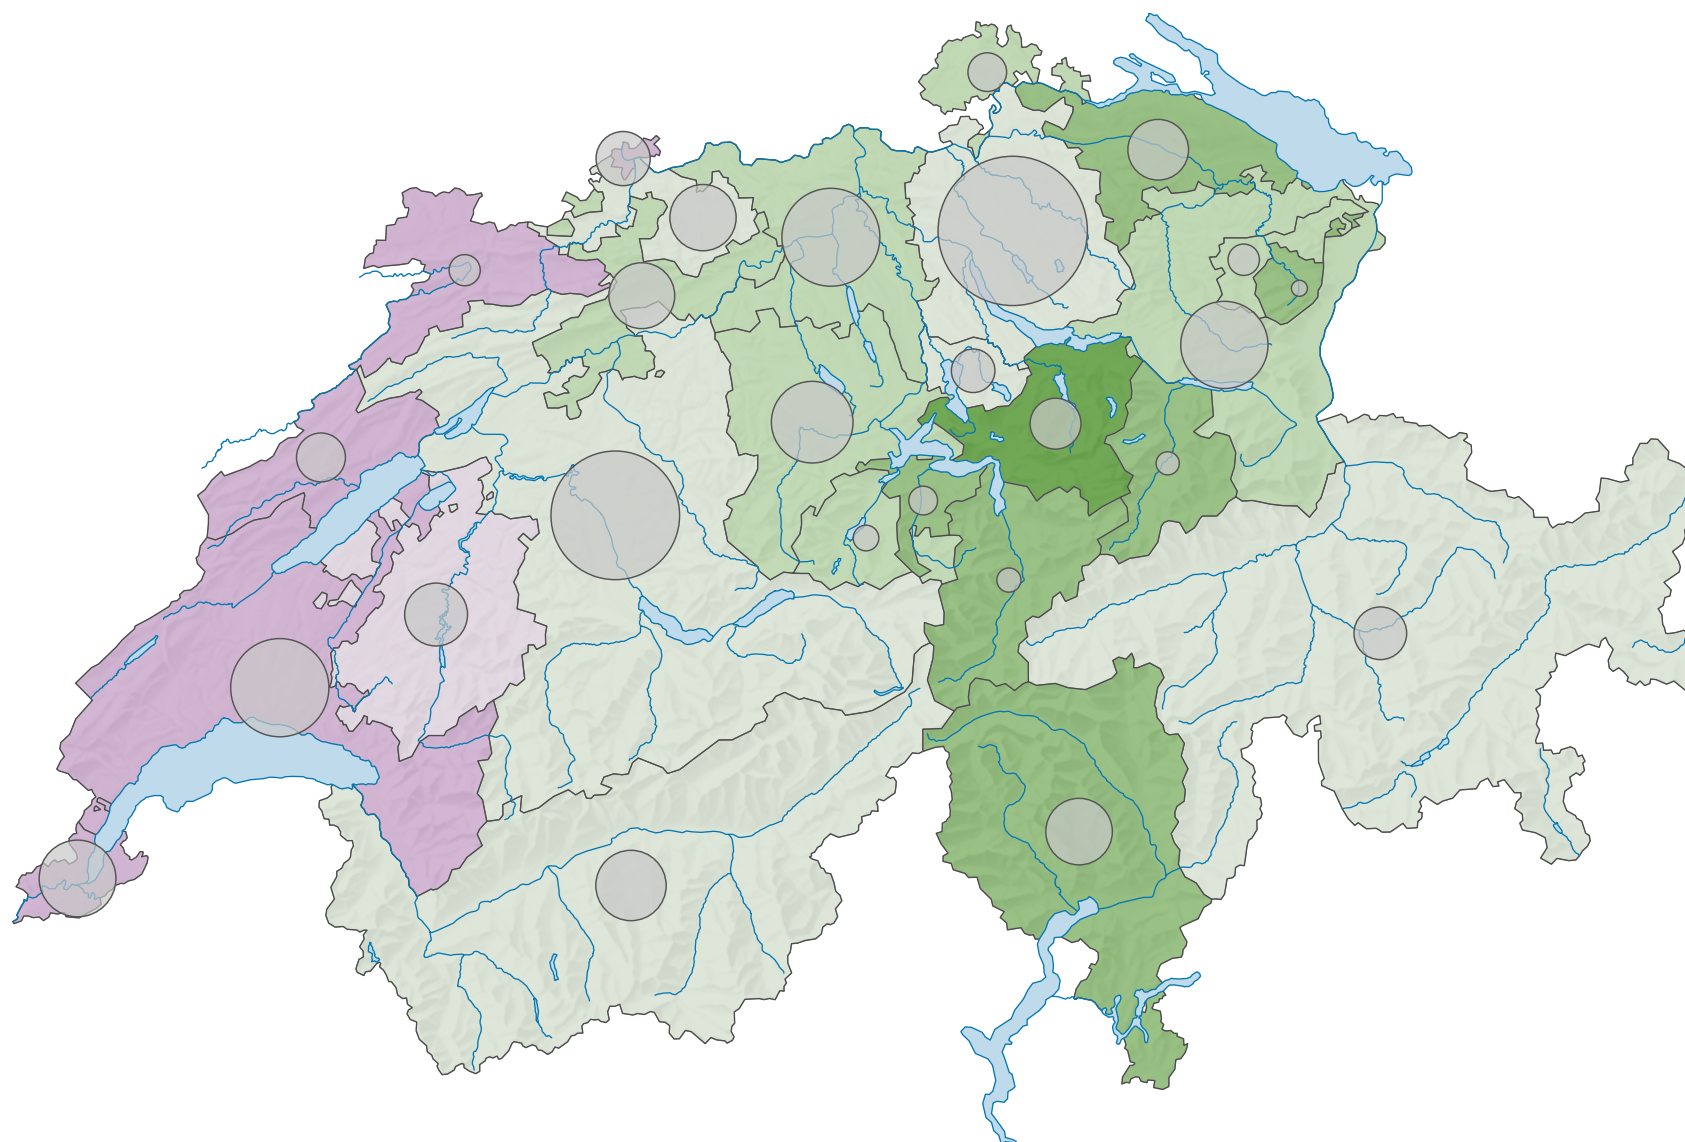

# Initiative populaire «Pour le renvoi des étrangers criminels», votation du 28.11.2010

## Proportion de "oui" en %

Suisse: 52,9

## Bulletins valables

Total: 2 674 627

Pour des raisons de lisibilité, la taille des symboles ayant une valeur inférieure à 2 000 a été augmentée.

0 25 50 km

Niveau géographique:  
Cantons