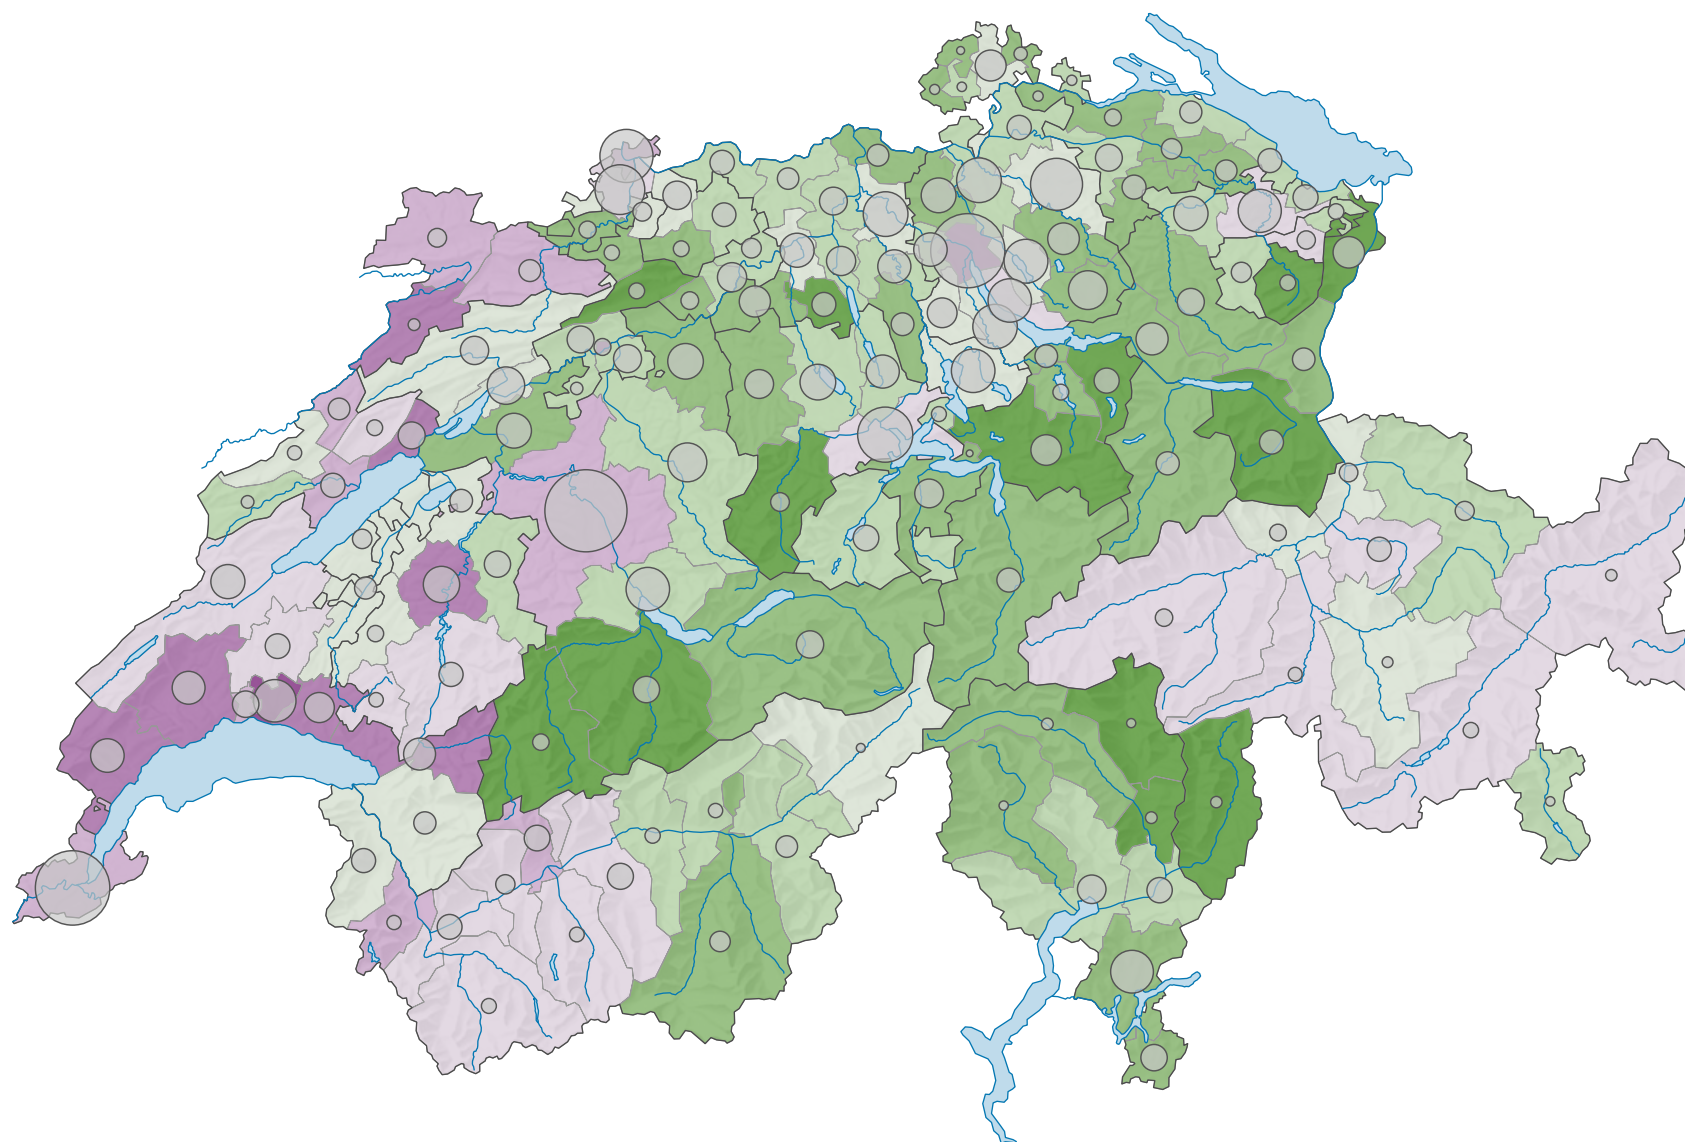

Initiative populaire «Pour le renvoi des étrangers criminels», votation du 28.11.2010

Proportion de "oui" en %

Suisse: 52,9

Bulletins valables

Total: 2 674 627

Pour des raisons de lisibilité, la taille des symboles ayant une valeur inférieure à 1 000 a été augmentée.

0 25 50 km

Niveau géographique:
Districts