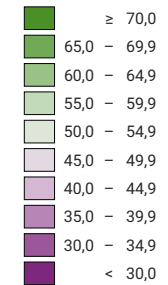

**Ja-Stimmenanteil, in %**

Schweiz: 52,9

**Anzahl gültige Stimmen**

**Total: 2 674 627**

Symbole mit einem Wert unter 1 000 wurden zur besseren Lesbarkeit visuell vergrössert dargestellt.

**Raumgliederung:**  
Bezirke