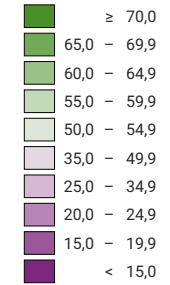

**Ja-Stimmenanteil, in %**

Schweiz: 29,5

**Anzahl gültige Stimmen**

**Total: 2 276 872**

Symbole mit einem Wert unter 2 000 wurden zur besseren Lesbarkeit visuell vergrössert dargestellt.

**Raumgliederung:**  
Kantone