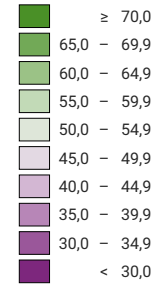

Percentuale di sì, in %

Svizzera: 31,6

Schede valide

Totale: 1 987 195

Per una migliore leggibilità, le dimensioni dei simboli con un valore inferiore a 500 sono state aumentate

L'iniziativa è stata respinta. Cantoni: 4 sì, 16 6/2 no.