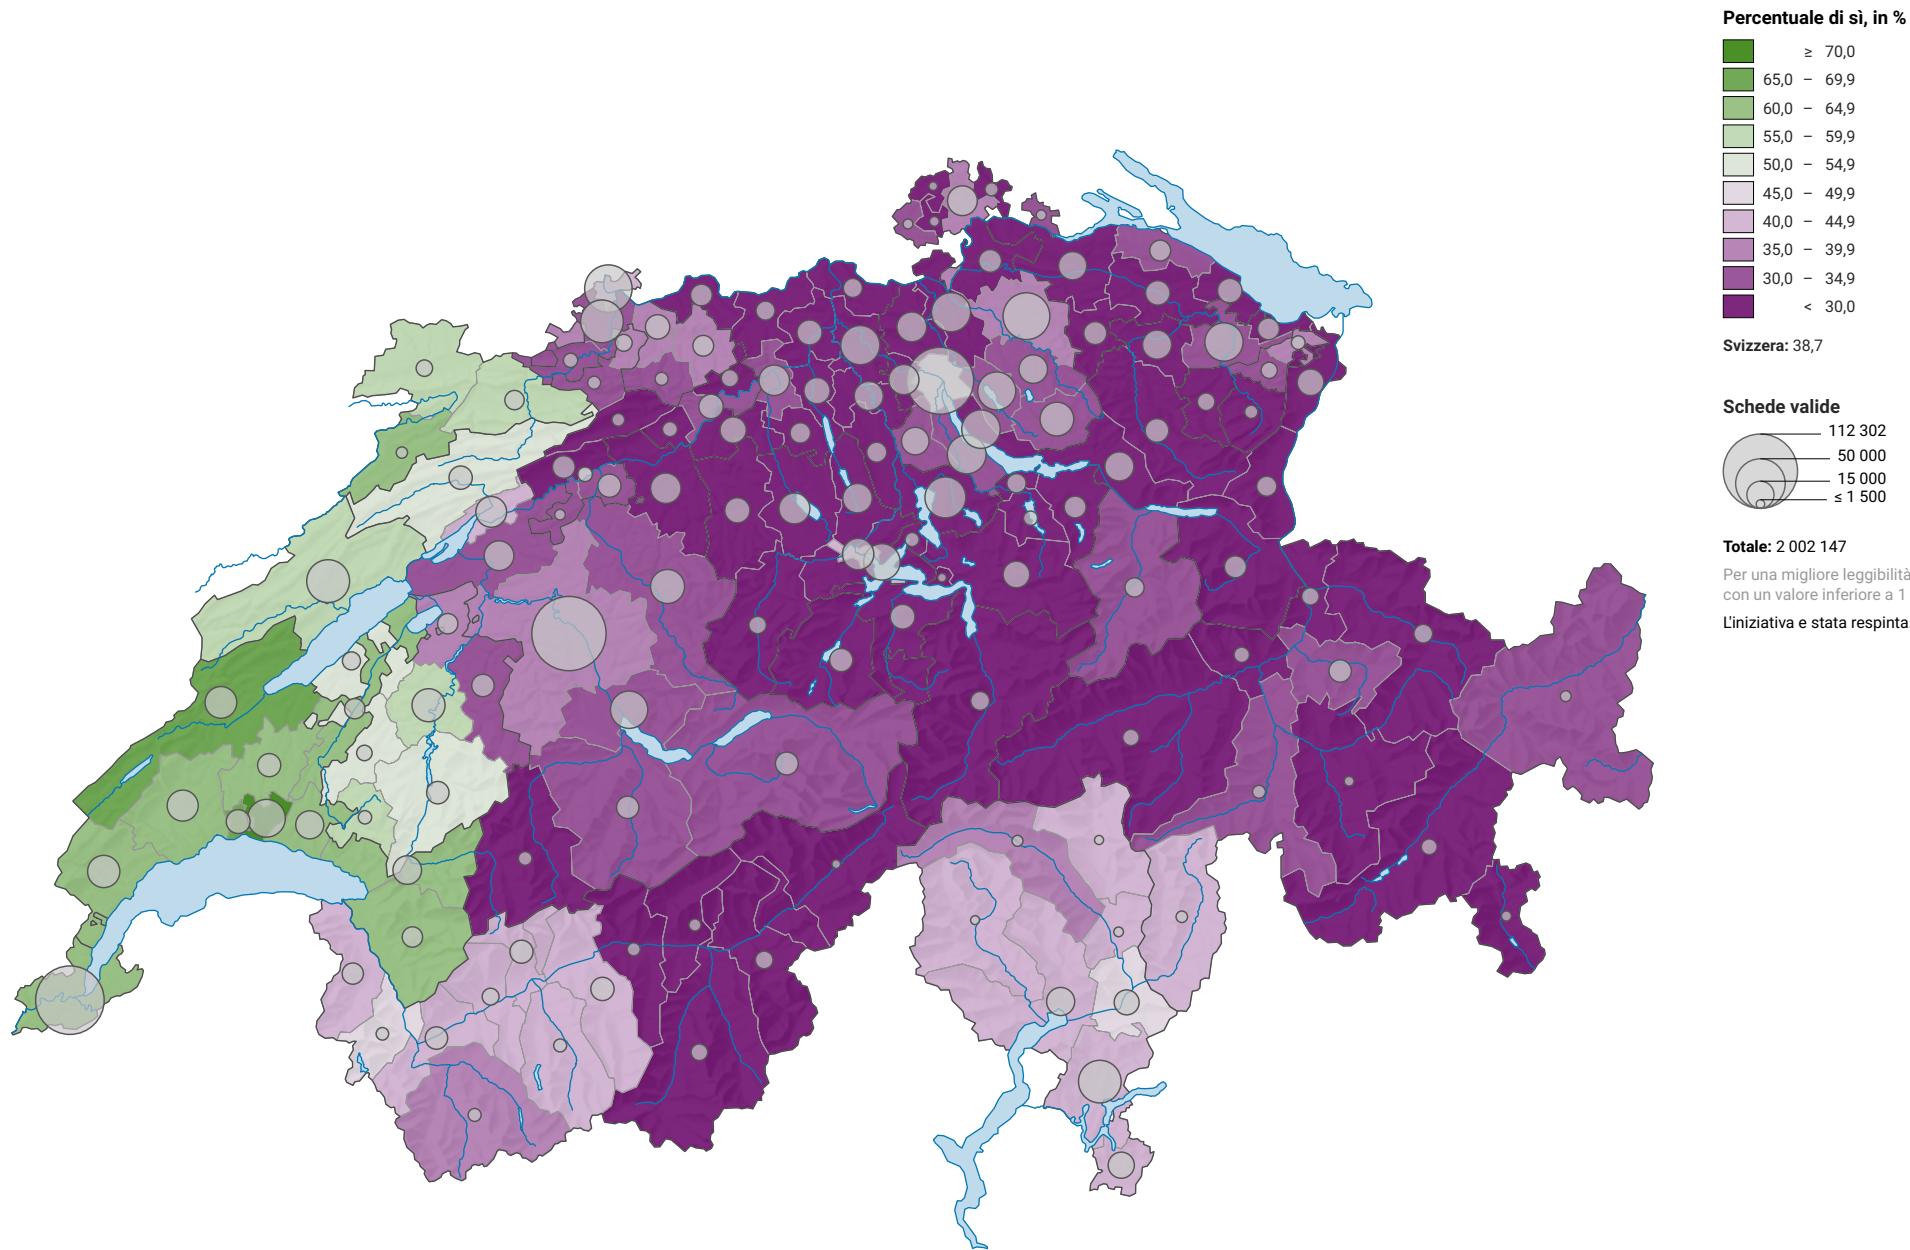

Iniziativa popolare «Per derrate alimentari sane, prodotte nel rispetto dell'ambiente e in modo equo (Iniziativa per alimenti equi)», votazione del 23.09.2018

0 35 70 km

Raumgliederung:
Distretti