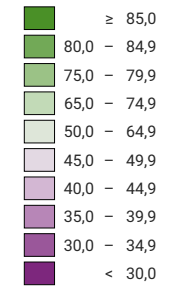

Ja-Stimmenanteil, in %

Schweiz: 87,1

Anzahl gültige Stimmen

Total: 2 200 290

Symbole mit einem Wert unter 1 500 wurden zur besseren Lesbarkeit visuell vergrössert dargestellt.

Raumgliederung:
Bezirke