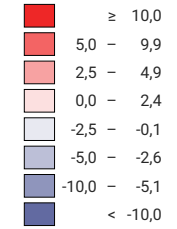

Geburtenüberschuss pro 1 000 Einwohner/innen*

Schweiz: 2,6

Geburtenüberschuss

■ Zunahme
■ Abnahme

Schweiz: 21 349

Symbole mit einem Wert unter 5 wurden zur besseren Lesbarkeit visuell vergrössert dargestellt.

* mittlere ständige Wohnbevölkerung

0 35 70 km

Raumgliederung:
Politische Gemeinden