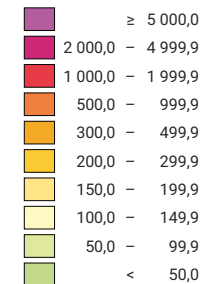

Habitants par km² de surface totale

Suisse: 206,0

Population

Suisse: 8 237 666

Pour des raisons de lisibilité, la taille des symboles ayant une valeur inférieure à 1 000 a été augmentée.

Niveau géographique:
Communes