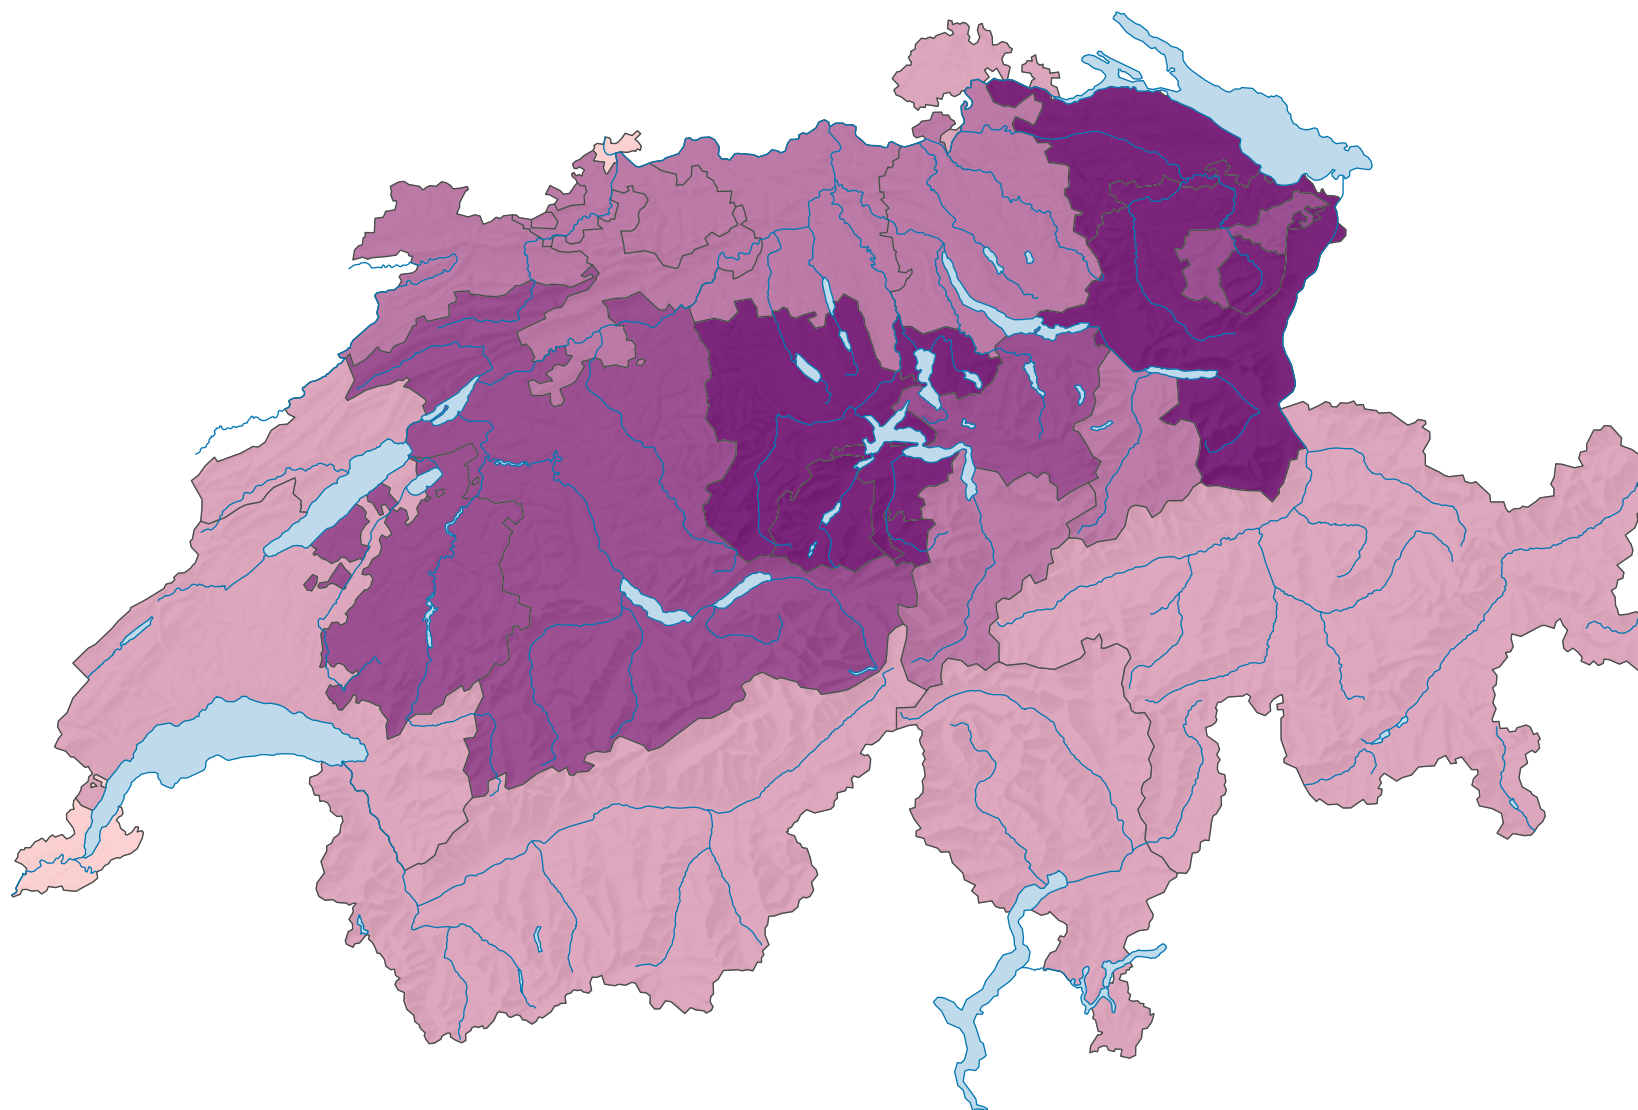

## Grossvieheinheiten\* pro ha

Schweiz: 1,2

\* Definition siehe Erläuterungen

0 35 70 km

Raumgliederung:  
Kantone