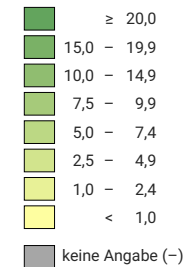

Anteil der ausländischen Bevölkerung an der gesamten Wohnbevölkerung, in %

Anzahl Ausländer/innen

Symbole mit einem Wert unter 50 000 wurden zur besseren Lesbarkeit visuell vergrößert dargestellt.

Raumgliederung:
Länder NUTSO