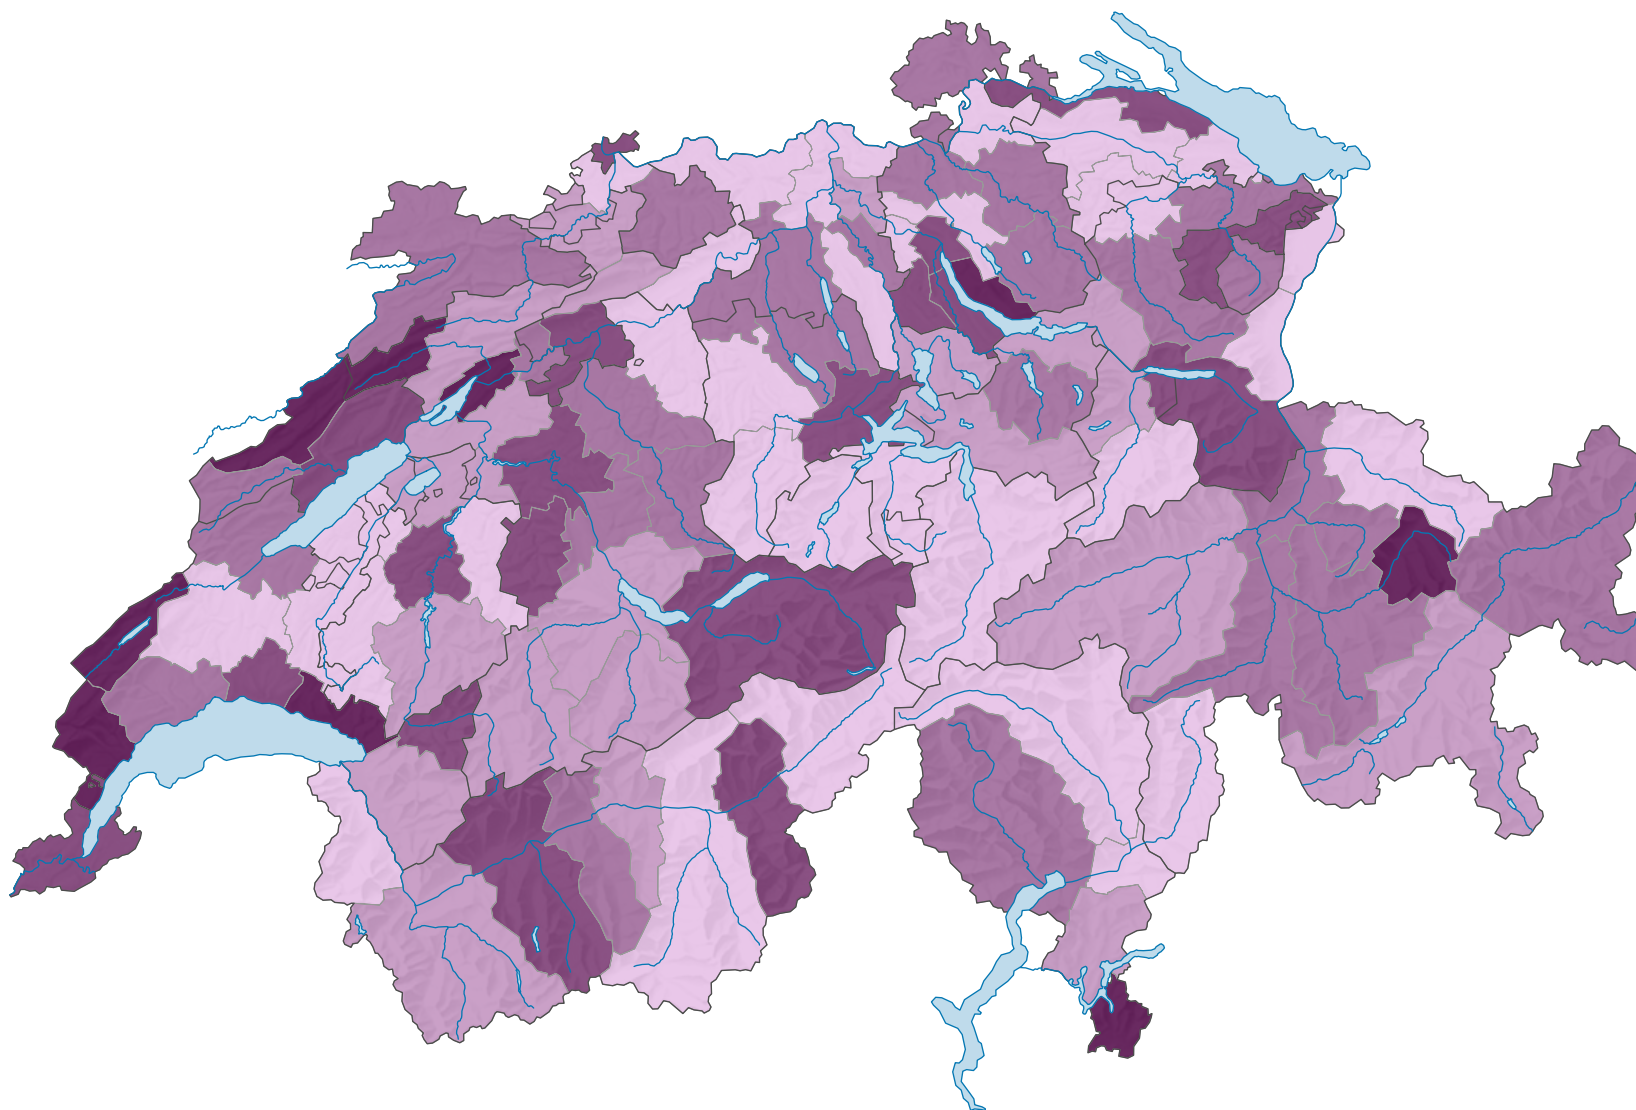

Part des emplois occupés par des femmes, en 2012

Part des emplois occupés par des femmes dans le total des emplois*, en %

Suisse: 38,0

*en équivalents plein-temps

secteurs 1, 2 et 3

chiffres provisoires

0 35 70 km

Niveau géographique:
Régions MS