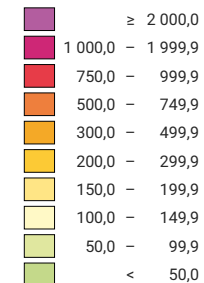

## Einwohner/innen pro km<sup>2</sup> Produktivfläche

Schweiz: 264,1

## Anzahl Einwohner/innen

Schweiz: 8\,139\,631

Symbole mit einem Wert unter 1\,000 wurden zur besseren Lesbarkeit visuell vergrössert dargestellt.

0 35 70 km

Raumgliederung:  
Politische Gemeinden