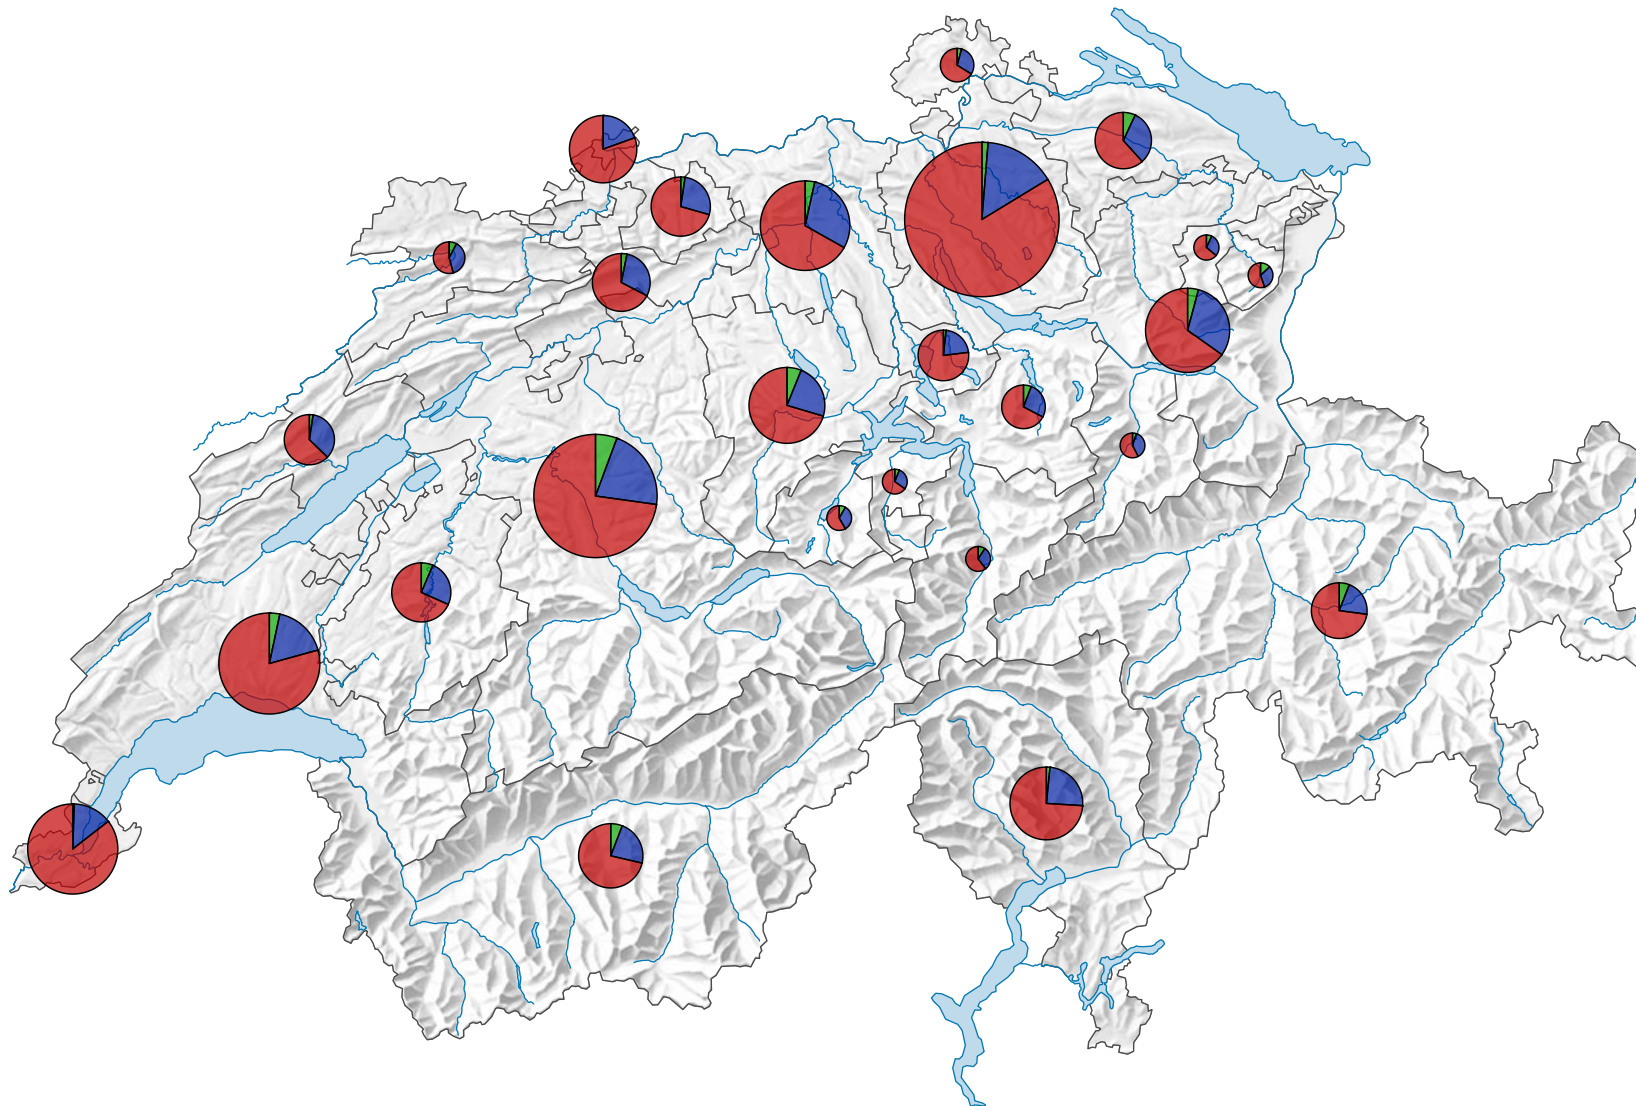

Beschäftigte nach den drei Wirtschaftssektoren, 2012

Gesamtzahl der Beschäftigten

Schweiz: 4 917 345

Symbole mit einem Wert unter 25 000 wurden zur besseren Lesbarkeit visuell vergrössert dargestellt.

Wirtschaftssektor

- 1. Wirtschaftssektor
(Schweiz: 170 124)
- 2. Wirtschaftssektor
(Schweiz: 1 091 001)
- 3. Wirtschaftssektor
(Schweiz: 3 656 220)

Korrigierte Version 01.12.2021

0 35 70 km

Raumgliederung:
Kantone