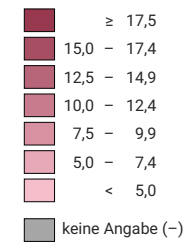

Anteil der Erwerbslosen (15 Jahre und älter)
an der Erwerbsbevölkerung der gleichen
Altersgruppe, in %

* International Labour Organization

0 500 1 000 km

Raumgliederung:
Länder NUTSO