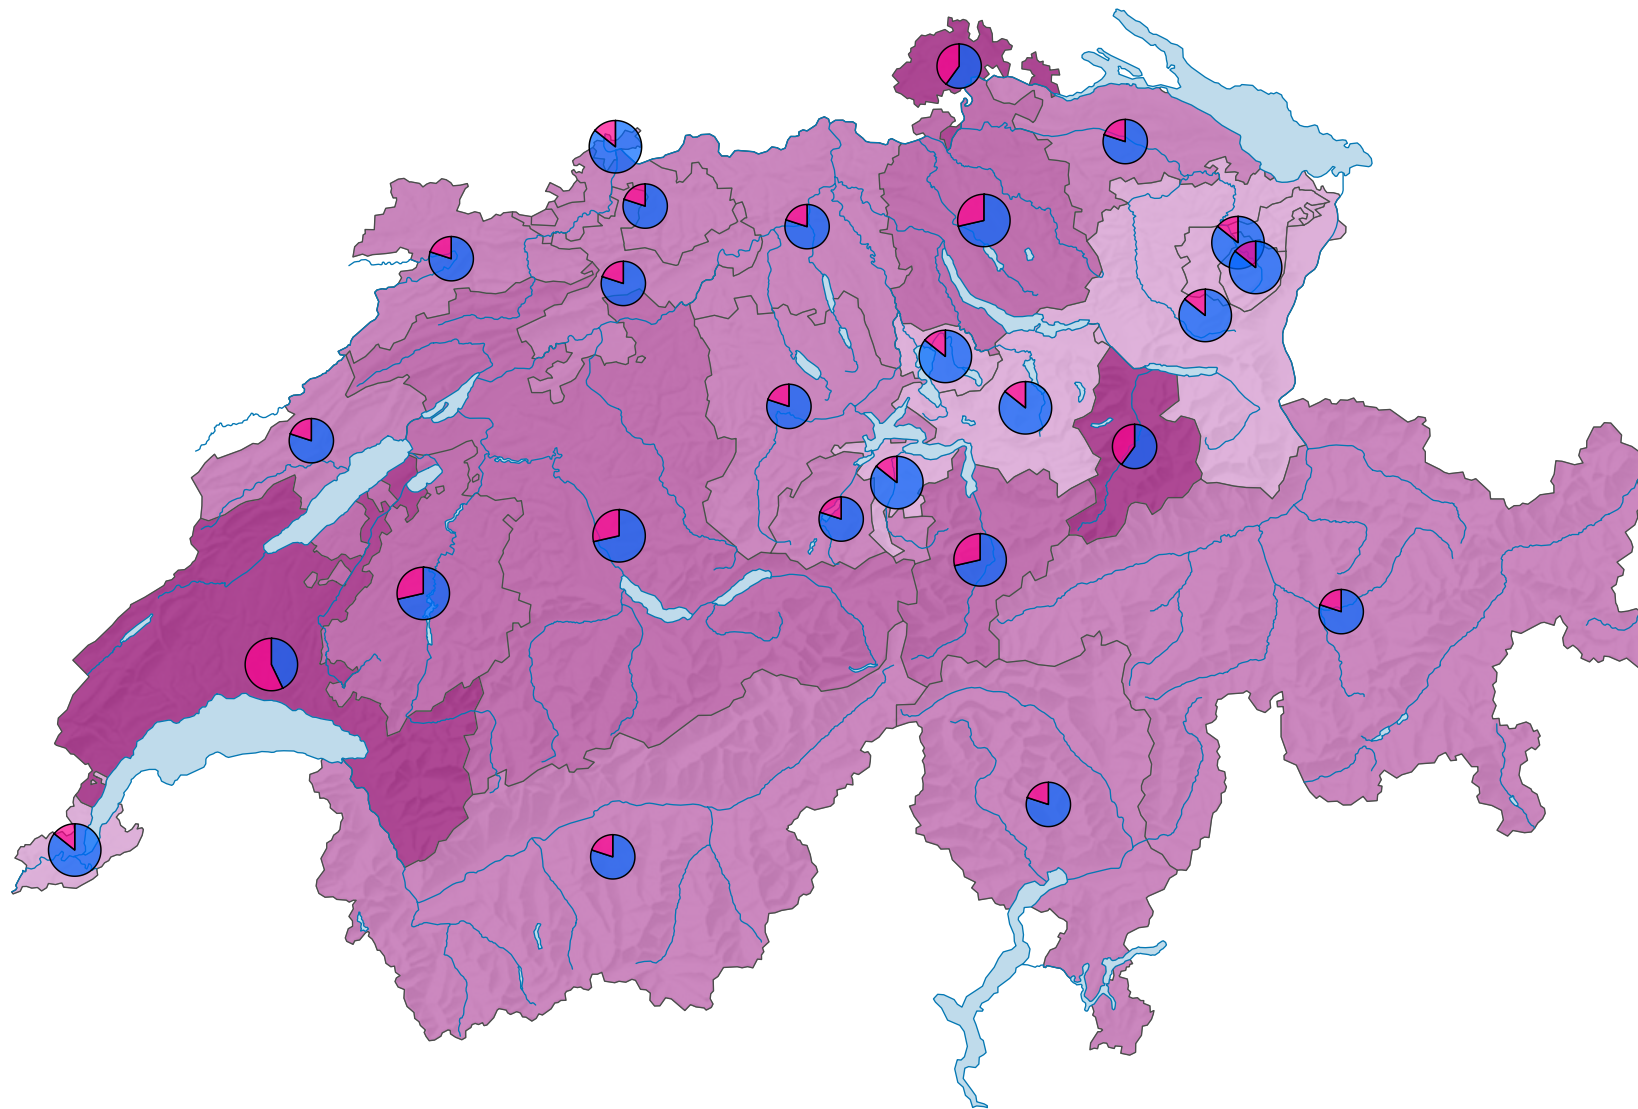

# Femmes au sein des gouvernements cantonaux, en 2013

## Part des femmes en % du total des sièges

Suisse: 22,4

## Nombre de sièges

Suisse: 156

## Nombre de sièges par sexe

Niveau géographique:  
Cantons