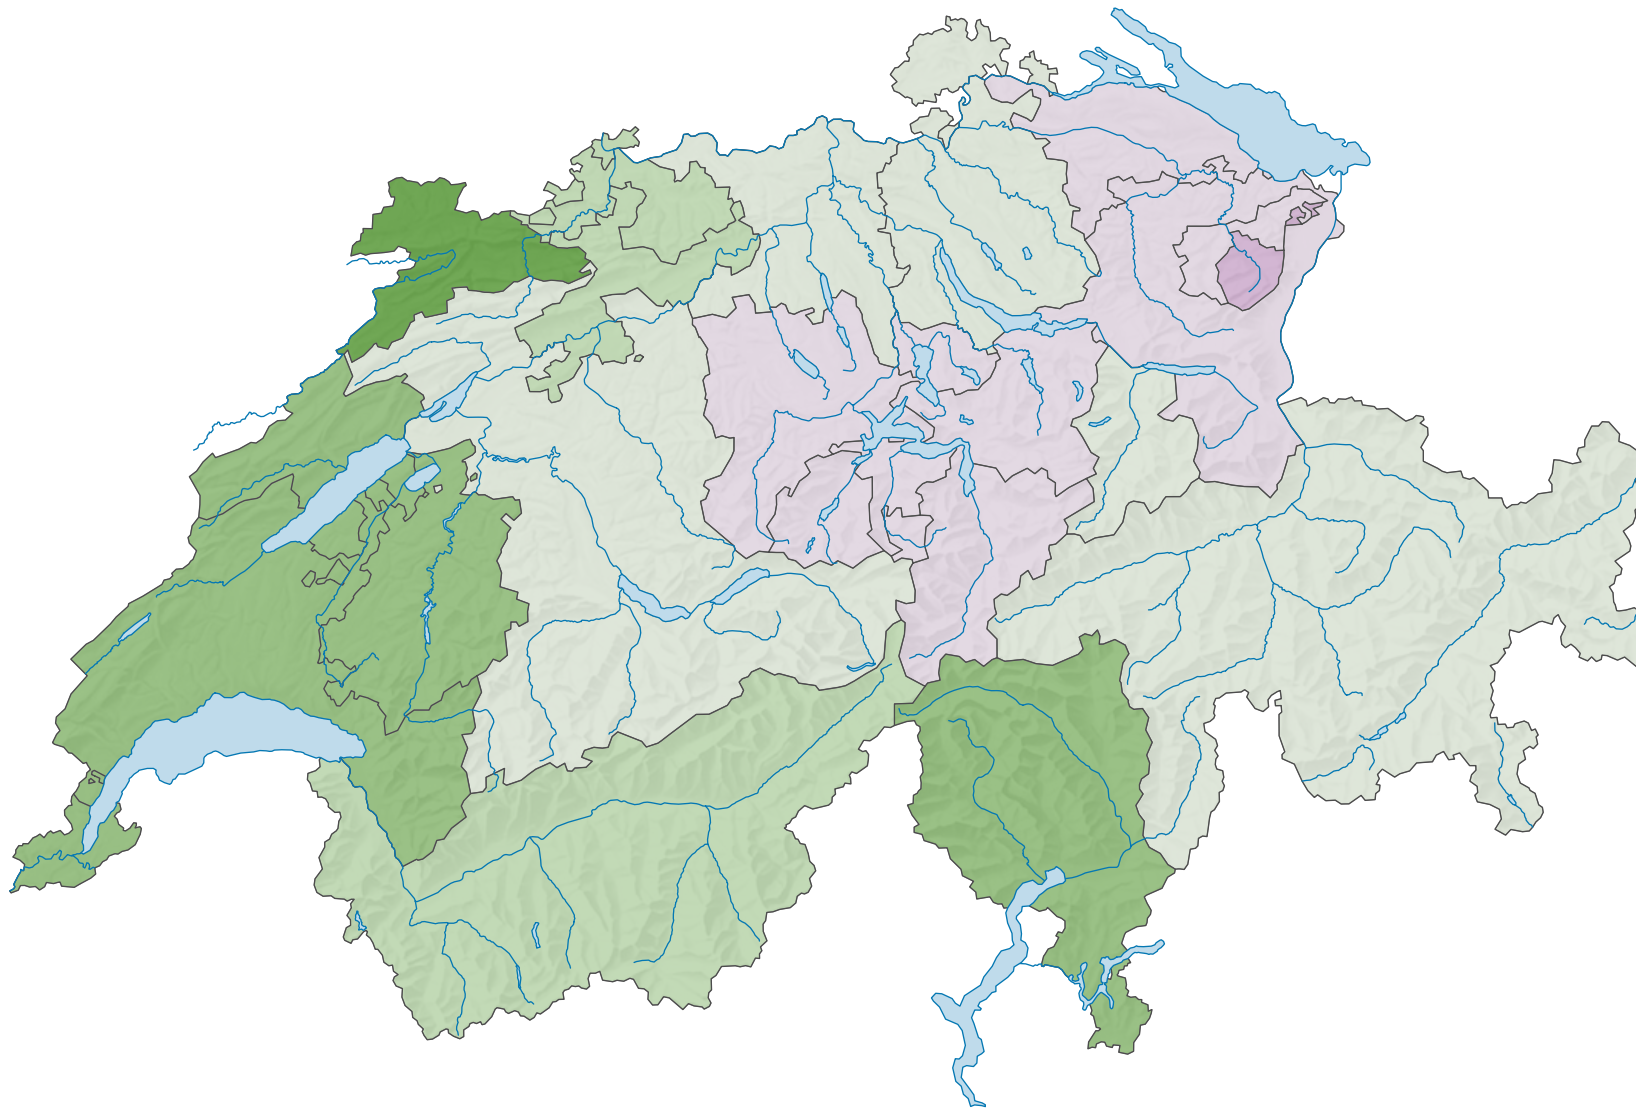

Ja-Stimmenanteil, in %

Die Initiative wurde angenommen. Kantone: 14 2/2
Ja, 6 4/2 Nein.

Provisorische Ergebnisse vom
Abstimmungssonntag. Die definitiven Ergebnisse
werden nach Erwirkung durch den Bundesrat –
jeweils gut 2 Monate nach der Abstimmung –
aufgeschaltet und können leicht von den
provisorischen Ergebnissen abweichen.

0 35 70 km

Raumgliederung:
Kantone