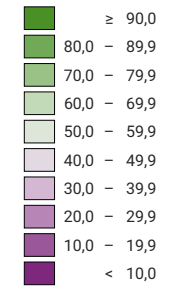

Ja-Stimmenanteil, in %

Die Initiative wurde angenommen. Kantone: 14 2/2
Ja, 6 4/2 Nein.

Provisorische Ergebnisse vom
Abstimmungssonntag. Die definitiven Ergebnisse
werden nach Erwirkung durch den Bundesrat –
jeweils gut 2 Monate nach der Abstimmung –
aufgeschaltet und können leicht von den
provisorischen Ergebnissen abweichen.