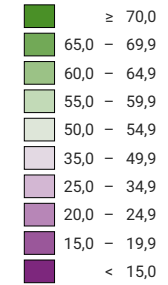

Ja-Stimmenanteil, in %

Schweiz: 29,0

Anzahl gültige Stimmen

Total: 2 271 833

Symbole mit einem Wert unter 5 000 wurden zur besseren Lesbarkeit visuell vergrößert dargestellt.

Die Initiative wurde verworfen. Ständemehr: 0 Ja, 20 6/2 Nein.