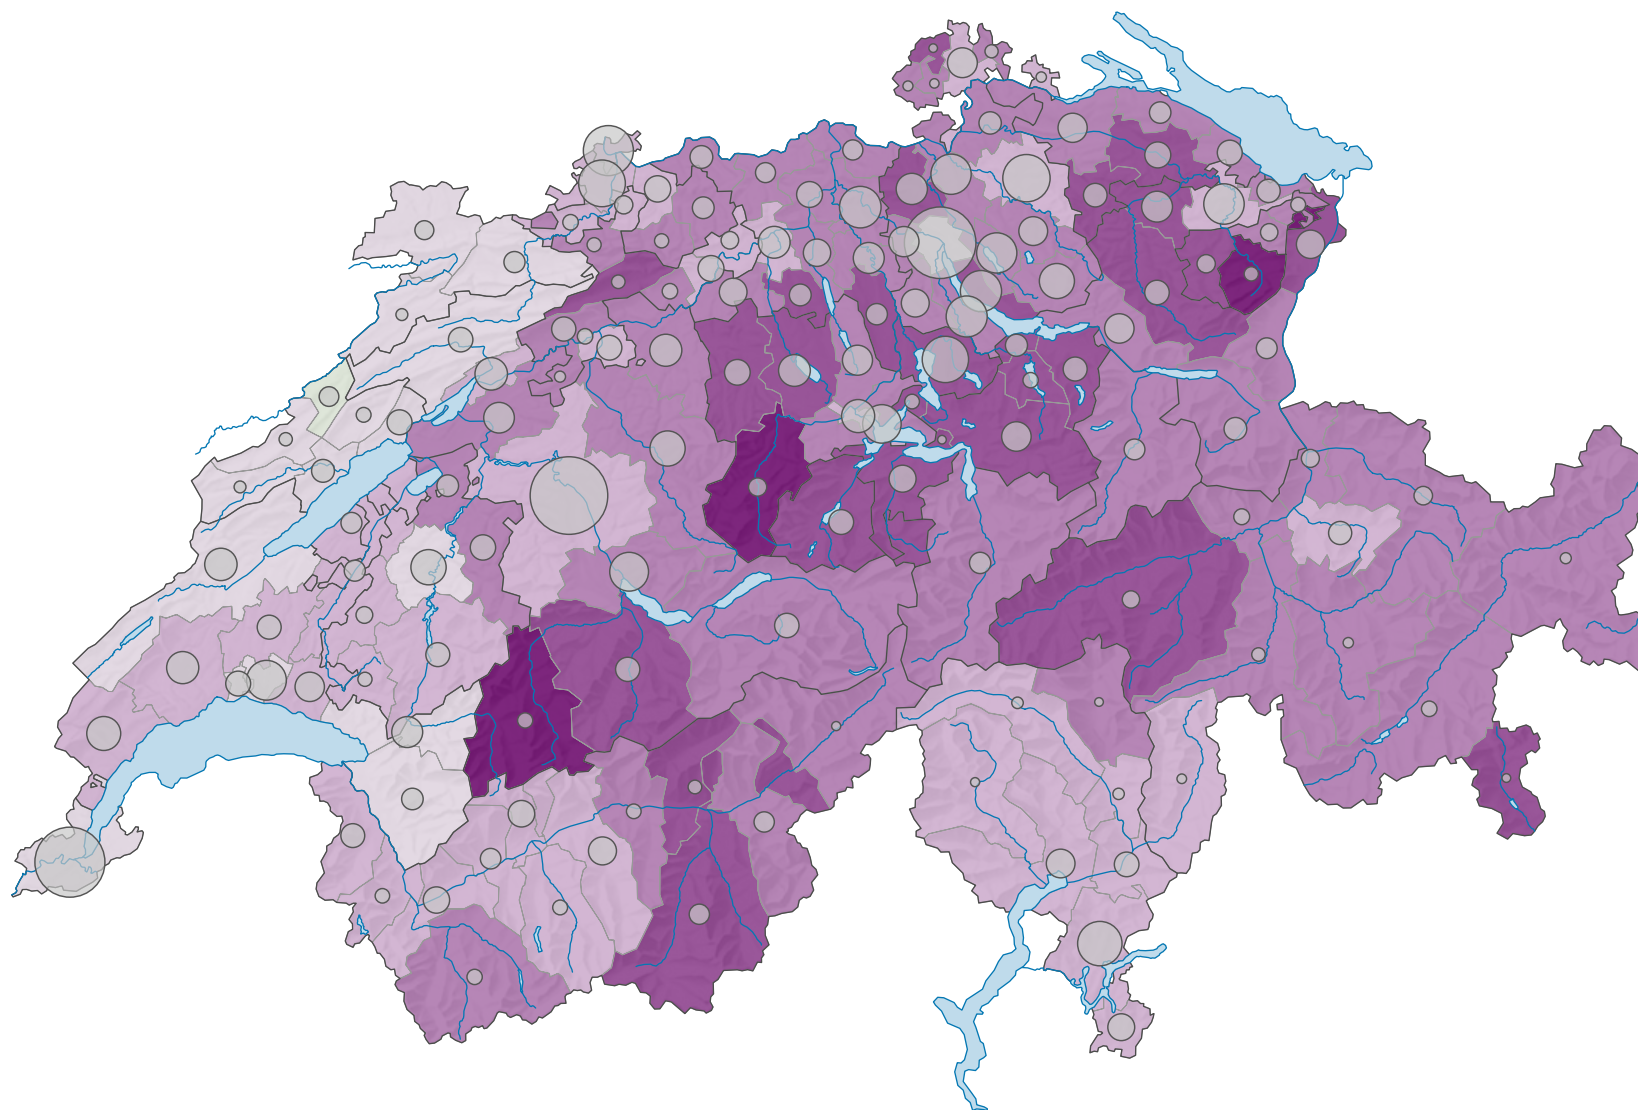

Initiative populaire «Initiative sur les bourses d'études», votation du 14.06.2015

Proportion de "oui" en %

Suisse: 27,5

Bulletins valables

Total: 2 222 195

Pour des raisons de lisibilité, la taille des symboles ayant une valeur inférieure à 1 500 a été augmentée.

L'initiative a été rejetée. Cantons: 0 Oui, 20 6/2 Non.

0 35 70 km

Niveau géographique:
Districts