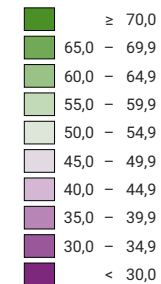

**Proportion de "oui" en %**

Suisse: 46,6

**Bulletins valables**

**Total: 2 888 487**

Pour des raisons de lisibilité, la taille des symboles ayant une valeur inférieure à 1 500 a été augmentée.

L'objet a été rejeté. Cantons: 14 Oui, 12 Non.