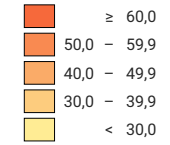

Stimmbeteiligung, in %

Schweiz: 46,7

Anzahl Stimmmende

Schweiz: 2 428 607

Symbole mit einem Wert unter 5 000 wurden zur besseren Lesbarkeit visuell vergrößert dargestellt.

Raumgliederung:  
Kantone