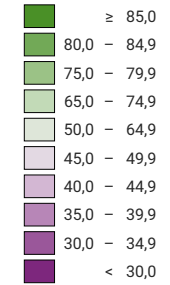

**Ja-Stimmenanteil, in %**

Schweiz: 78,4

**Anzahl gültige Stimmen**

**Total: 2 005 181**

Symbole mit einem Wert unter 5 000 wurden zur besseren Lesbarkeit visuell vergrössert dargestellt.

**Raumgliederung:**  
Kantone