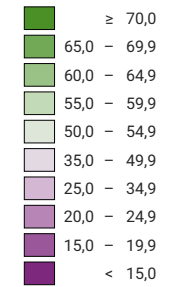

Ja-Stimmenanteil, in %

Schweiz: 23,7

Anzahl gültige Stimmen

Total: 2 030 371

Symbole mit einem Wert unter 1 500 wurden zur besseren Lesbarkeit visuell vergrössert dargestellt.

Raumgliederung:
Bezirke