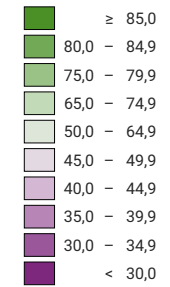

Ja-Stimmenanteil, in %

Schweiz: 72,7

Anzahl gültige Stimmen

Total: 2 135 276

Symbole mit einem Wert unter 1 500 wurden zur besseren Lesbarkeit visuell vergrössert dargestellt.

0 35 70 km

Raumgliederung:
Bezirke